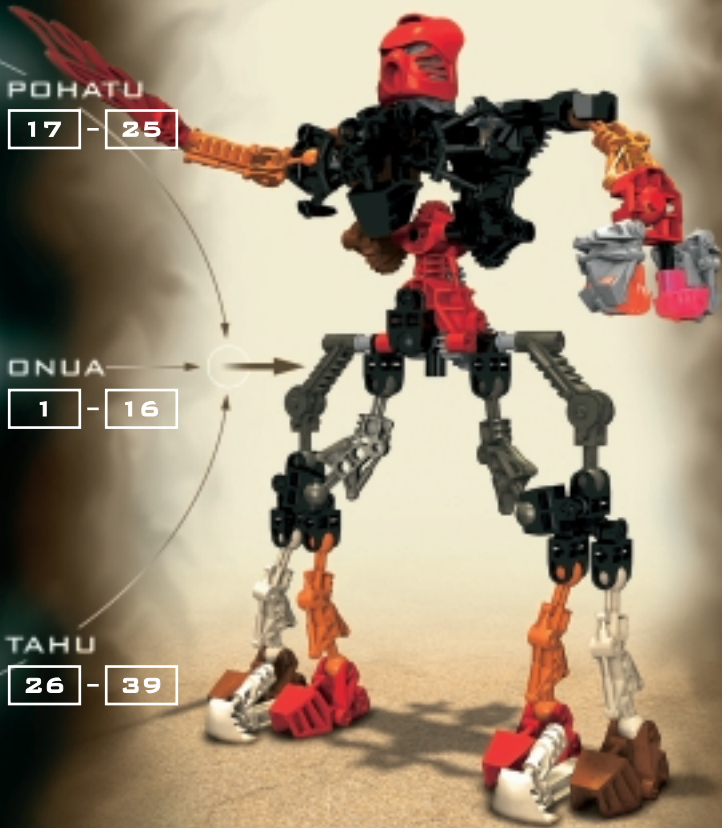

# BIONICLE

POHATU

**LEGO** *TECHNIC*

8531

# BIONICLE

POHATU

17 - 25

ONUA

1 - 16

TAHU

26 - 39

17

19

21

22

11

23

24

25